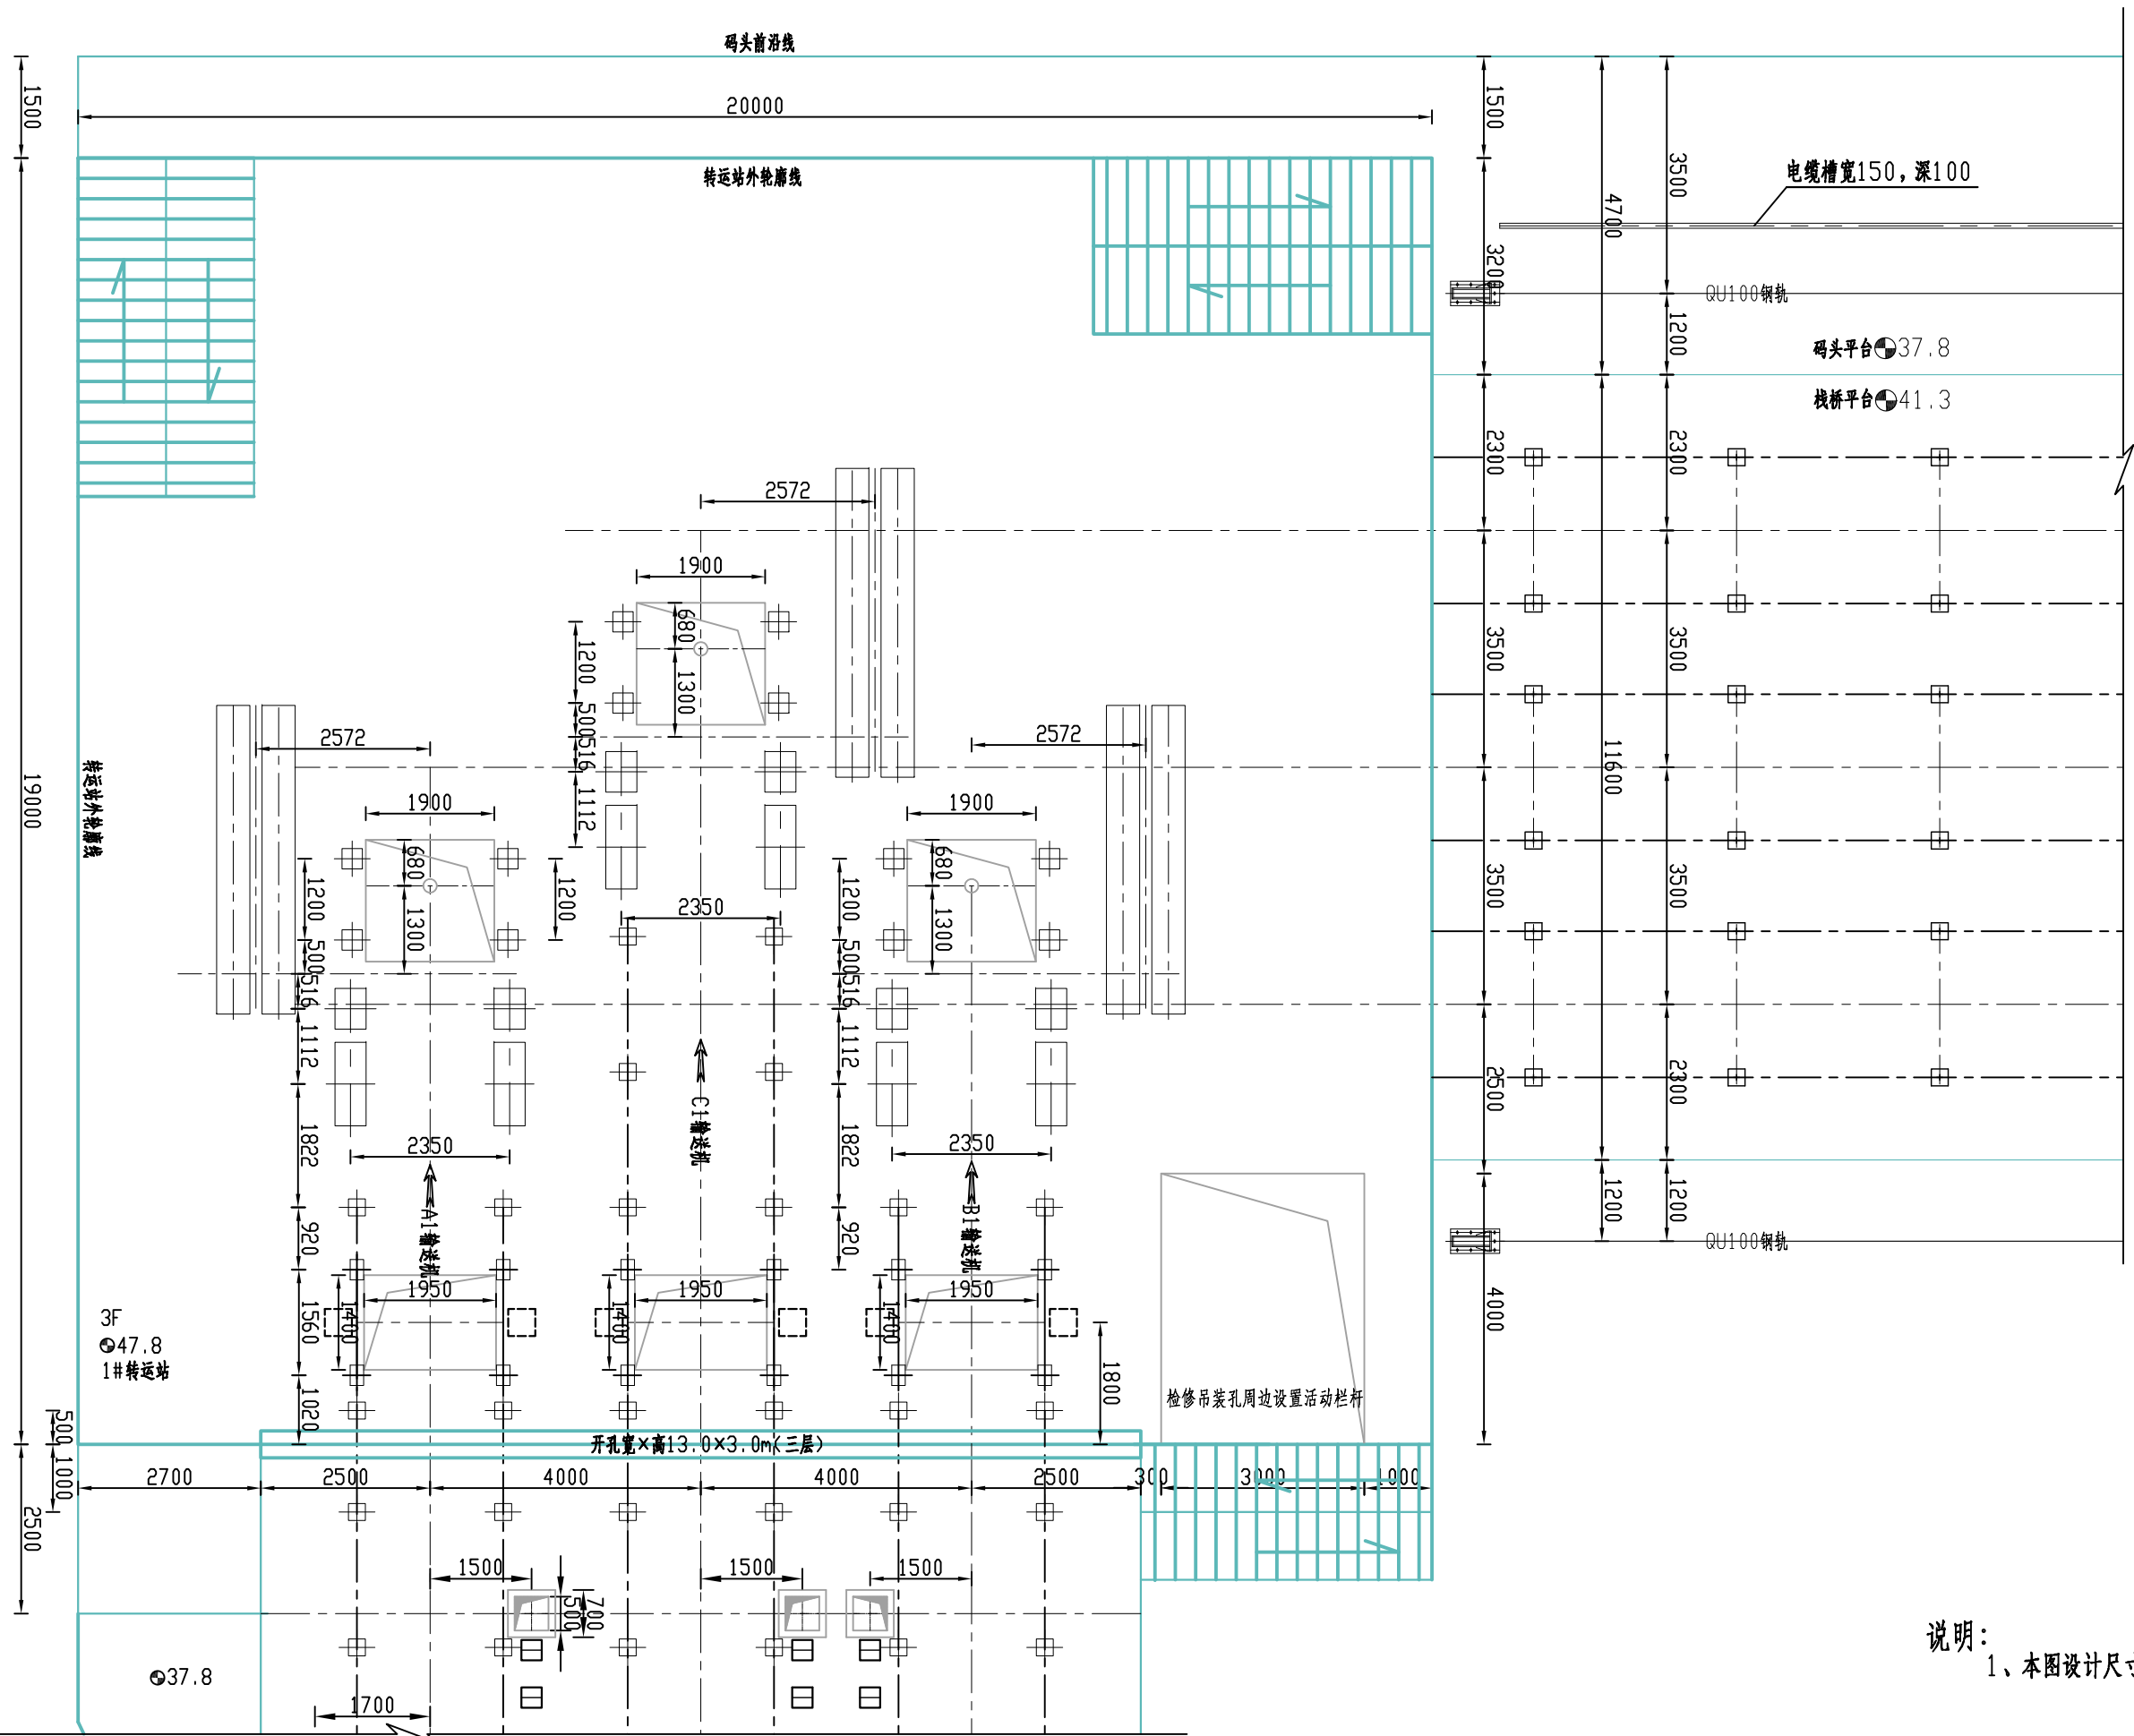

码头上游端

说明：
1、本图设计尺寸以mm计。